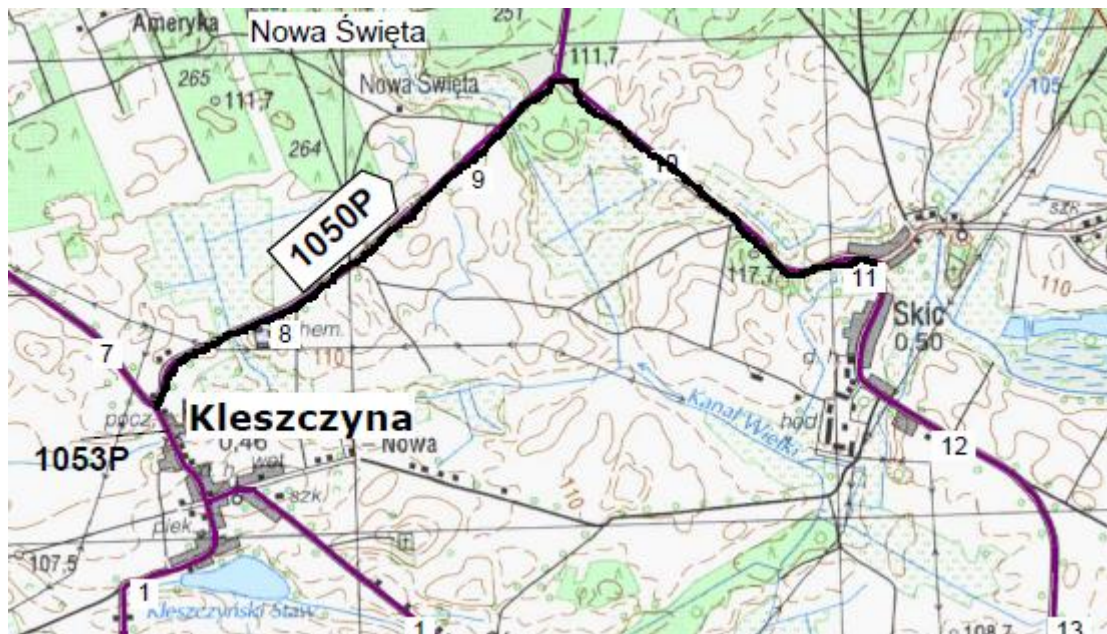

PRZEBUDOWA DROGI POWIATOWEJ 1050P KLESZCZYNA – SKIC

LOKALIZACJA

DR. POWIATOWA 1050P DO PRZEBUDOWY