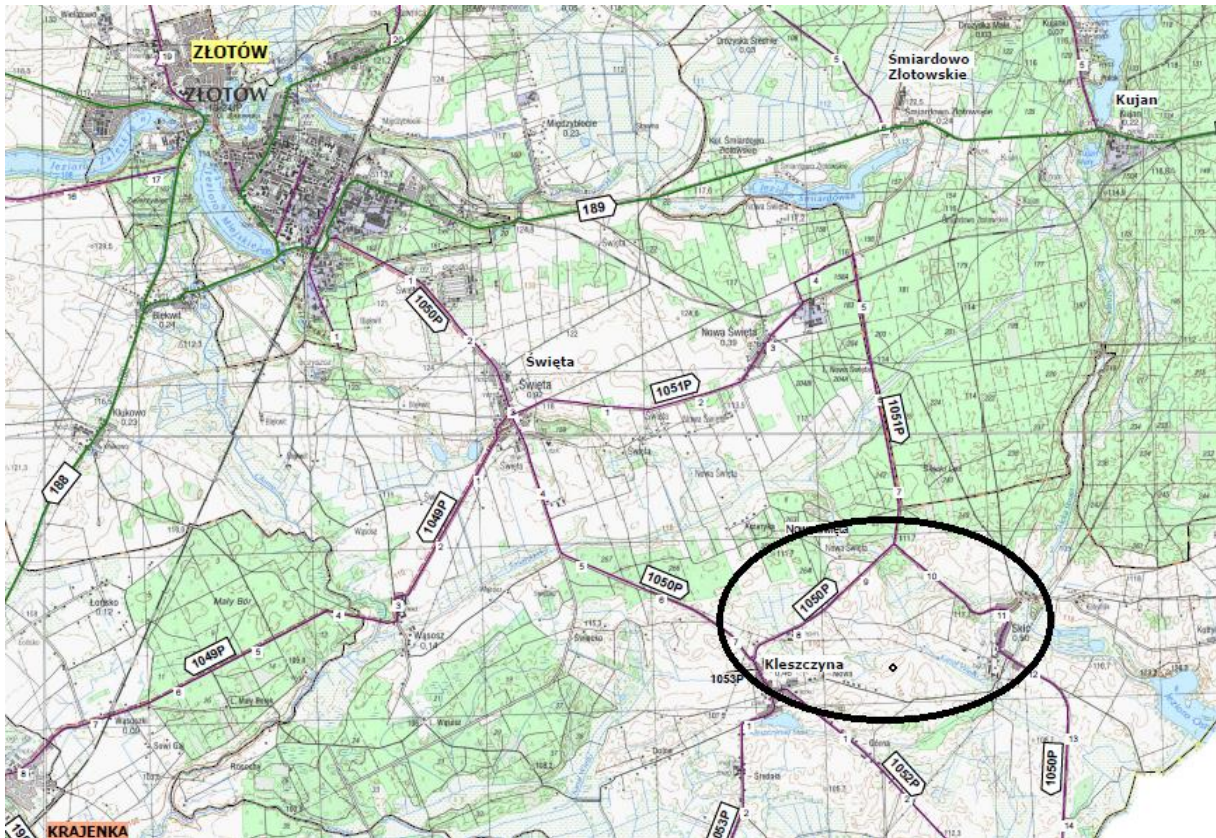

PRZEBUDOWA DROGI POWIATOWEJ 1050P KLESZCZYNA – SKIC

LOKALIZACJA

DR. POWIATOWA 1050P DO PRZEBUDOWY